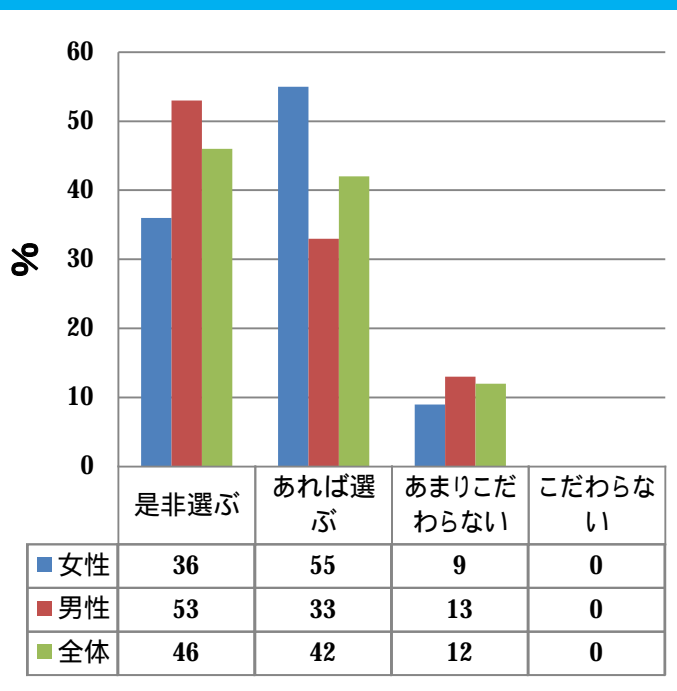

女性のお客様からの御評価が、 ホテルの再利用を確実に 促進します。

客室が浄水化されたホテルを再度ご利用したいと思われましたか？